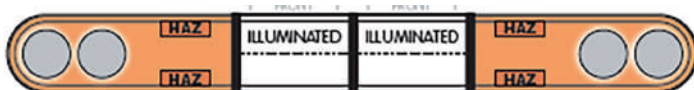

1828 mm – 4 Stück 360 Grad LED Module + beleuchtetes Mittelteil + directionale LED Zusatzwarnmodule nach Vorne und Hinten

Diese Beispiele dienen lediglich der Illustration der vorhandenen Möglichkeiten